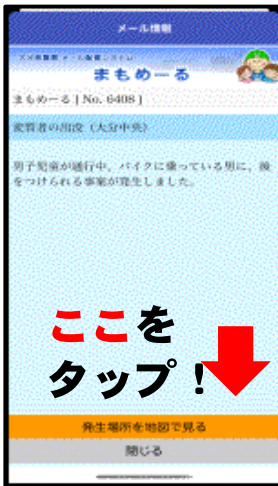

# まもめーるアプリが新しくなりました！**NEW**

新しい機能は**2つ**！「声かけ事案」に特化した機能です。

## 新機能①

不審者情報画面から防犯マップ「みはるちゃん」が開けるようになりました！

不審者情報画面

みはるちゃんの画面

表示中のまもめーるの不審者情報の発生場所周辺をピンポイントで表示！

ポップアップが表示されてどんな事案か分かりやすい！

## 新機能②

発生場所周辺をストリートビュー画面で確認できるようになりました！

みはるちゃんの画面

ストリートビュー画面

ストリートビュー画面（グーグル社提供）で、発生場所周辺を見渡せます。

※防犯教育のため周辺を確認するためのもので、発生場所を表示するものではありません。

アイコンも変わりました！

ダウンロードは「まもめーる」で検索するか、右記QRコードを読み取ってください。