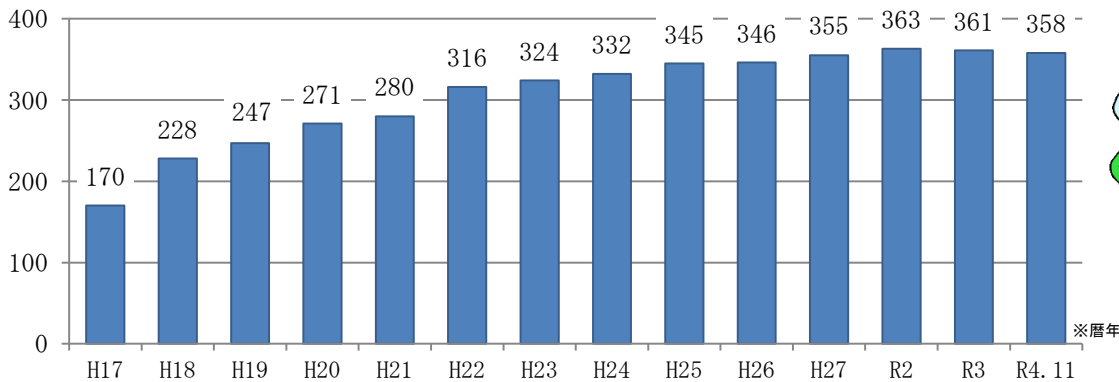

1 刑法犯認知件数の推移

※各年は、暦年

2 県内市町村別犯罪件数(令和4年1~11月)

3 自主防犯パトロール隊数の推移

※暦年

4 刑法犯罪種別

5 声掛け事案の推移