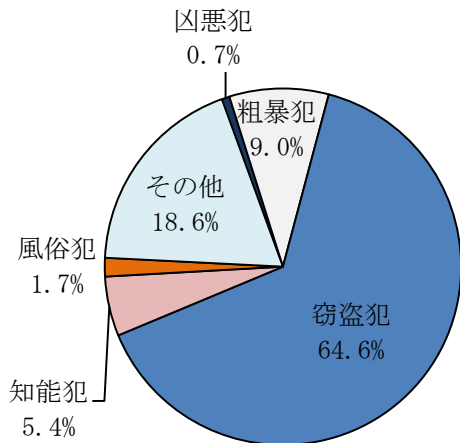

1 刑法犯認知件数の推移

※各年は、暦年

2 県内市町村別犯罪件数(令和4年1~11月)

3 自主防犯パトロール隊数の推移

※暦年

4 刑法犯罪種別

5 声掛け事案の推移