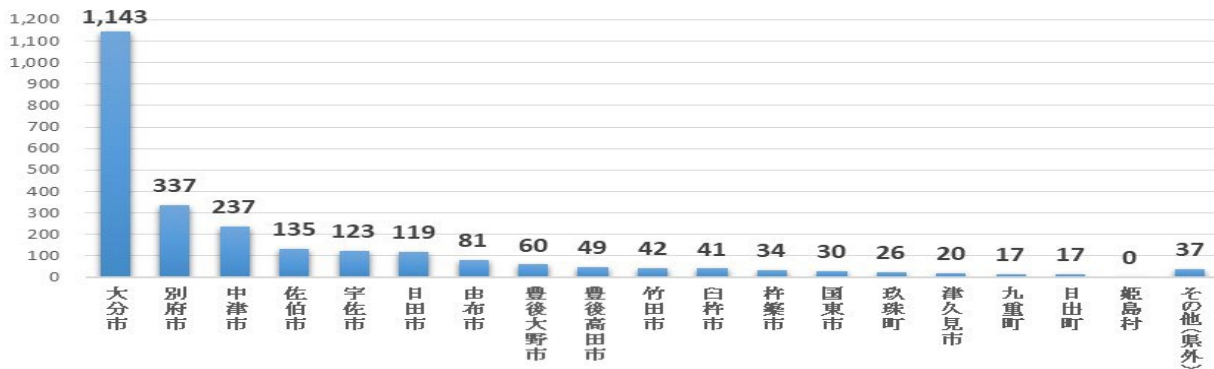

1 刑法犯認知件数の推移

※各年は、暦年

2 県内市町村別犯罪件数(令和4年1~11月)

3 自主防犯パトロール隊数の推移

※暦年

4 刑法犯罪種別

5 声掛け事案の推移