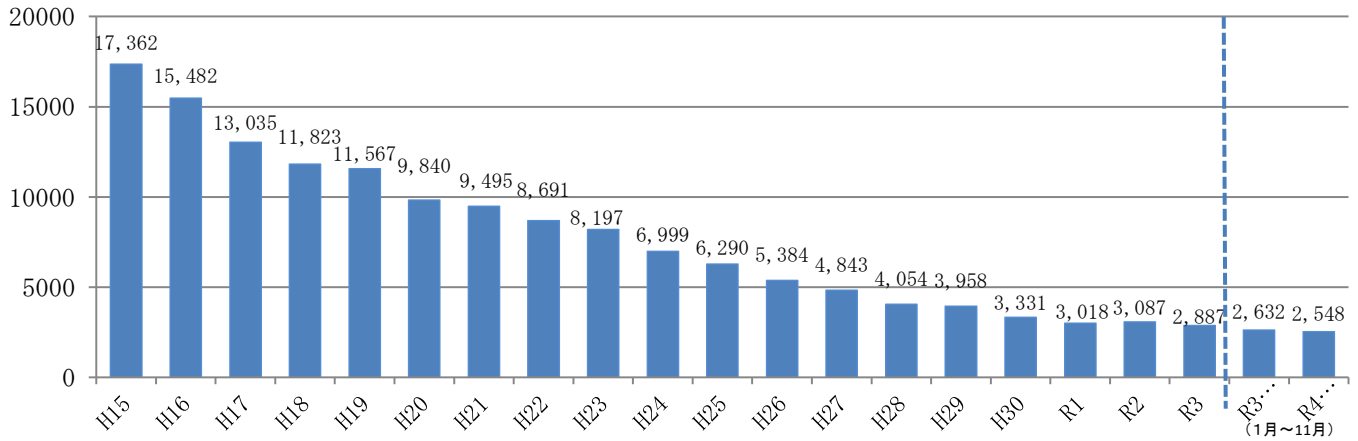

1 刑法犯認知件数の推移

※各年は、暦年

2 県内市町村別犯罪件数(令和4年1~11月)

3 自主防犯パトロール隊数の推移

※暦年

4 刑法犯罪種別

5 声掛け事案の推移