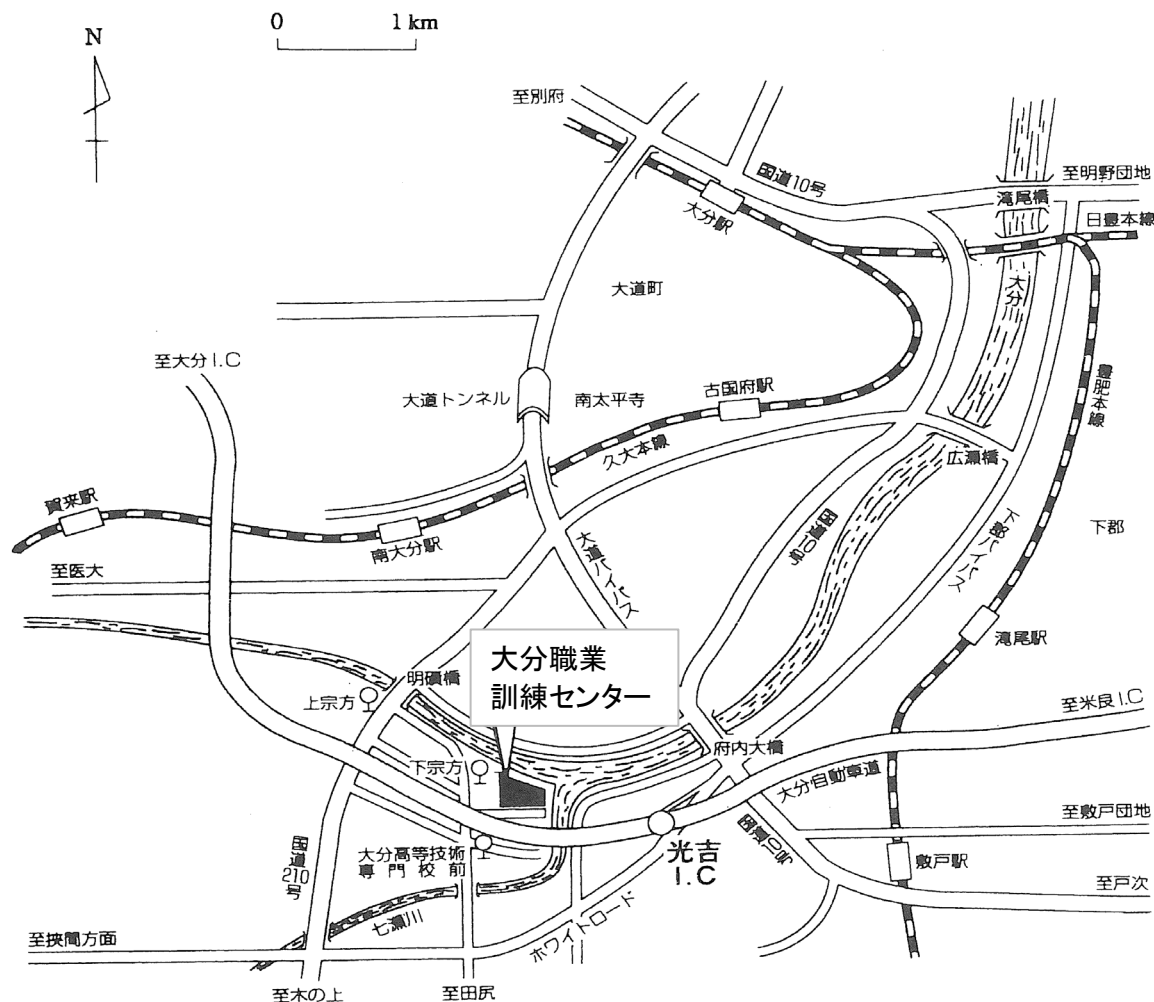

【案内図】

大分職業訓練センター

〒870-1141 大分市大字下宗方字古川1035-1 TEL097-542-3651

※大分自動車道、光吉インターで降りる。

【大分駅よりの交通機関】

機関：大分バス

料金：390円

乗場：大分駅(大分駅前5番乗場)

行先：ふじが丘、田尻グリーンハイツ行

降場：大分高等技術専門学校入口

※タクシーの場合は、大分駅上野の森口から約30分(約2,600円)